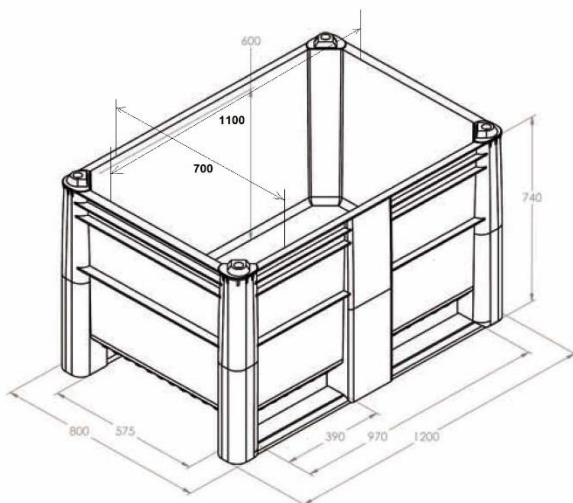

COVALREC

COllecte VALorisation REcyclage

CAISSE PALETTE 500 litres

Gerbable

Etanche

Avec Couvercle

Location de bennes, presses et compacteurs - Centre de tri de déchets industriels - Valorisation matières : fer, bois, carton, papier, métaux, déchets verts