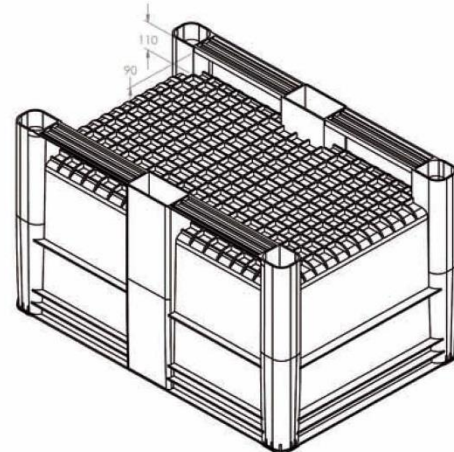

COVALREC

COllecte VALorisation REcyclage

CAISSE PALETTE 500 litres

Gerbable

Etanche

Avec Couvercle

Location de bennes, presses et compacteurs - Centre de tri de déchets industriels - Valorisation matières : fer, bois, carton, papier, métaux, déchets verts