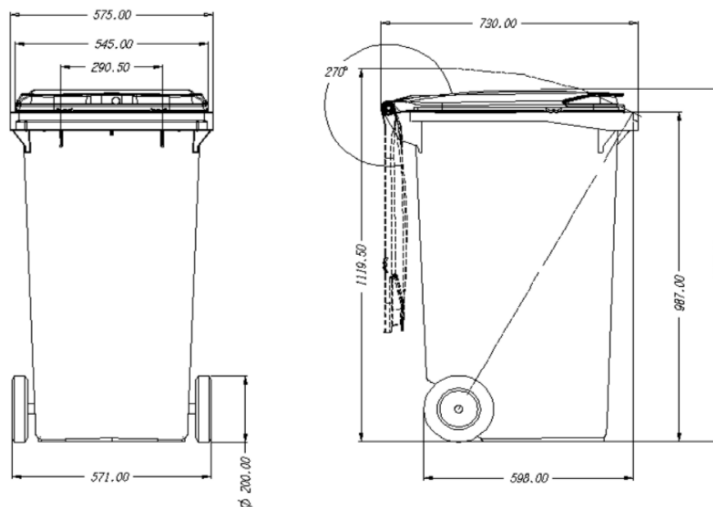

COVALREC

COllecte VALorisation RECYclage

BAC BLEU 240 litres

- ✚ Capacité 240 litres
- ✚ Charge nominale 96 kg
- ✚ Diamètre des roues 200/250 mm
- ✚ Dimensions :
Longueur 730mm x largeur 570mm
x hauteur 1005mm (avec orifice 1130 mm)