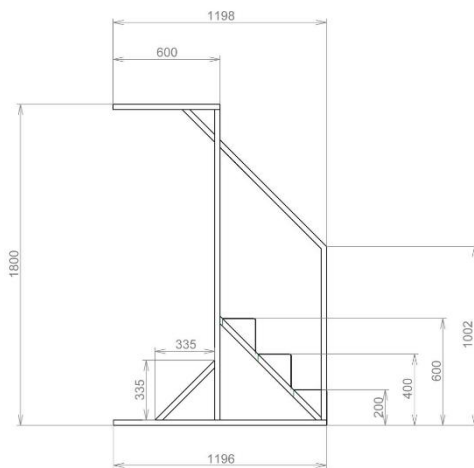

SUPPORT DE PochES 1000 litres

- ✚ Ce support de poche grand volume, développé dans nos ateliers, permet un remplissage **complet, facile et en toute sécurité**.
- ✚ Il s'utilise avec des poches à soufflets conformes aux côtes du plan ci-dessous. Ces poches sont micro-perforées afin de permettre l'évacuation de l'air et de l'eau.
- ✚ Afin de garantir une accroche parfaite des poches, le support est livré avec 4 pinces. Grâce à ce dispositif, les plastiques peuvent être comprimés dans la poche, ce qui apporte un gain significatif en termes d'économie d'utilisation de poches.